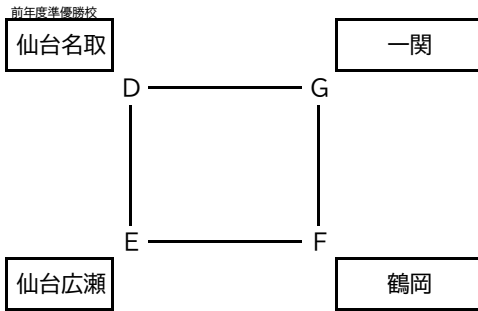

第60回東北地区高等専門学校体育大会バスケットボール競技 組み合わせ表

男子

Aブロック

	A	B	C
チーム	秋田	八戸	福島
A	秋田	75 - 47	103 - 47
B	八戸	47 - 75	62 - 57
C	福島	47 - 103	57 - 62

Bブロック

	D	E	F	G
チーム	仙台名取	広瀬	鶴岡	一関
D	仙台名取	70 - 52	75 - 58	
E	仙台広瀬	52 - 70	62 - 52	
F	鶴岡	52 - 62	64 - 54	
G	一関	58 - 75	54 - 64	

女子

	a	b	c	d
チーム	秋田	仙台名取	八戸	福島
a	秋田	72 - 58	97 - 55	59 - 38
b	仙台名取	58 - 72	66 - 50	64 - 50
c	八戸	55 - 97	50 - 66	62 - 56
d	福島	38 - 59	50 - 64	56 - 62