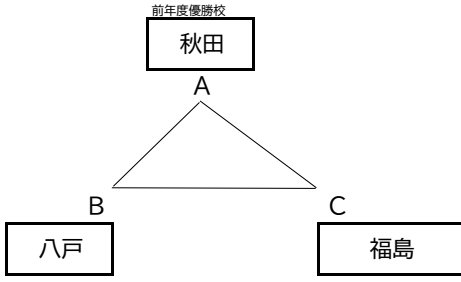

第60回東北地区高等専門学校体育大会バスケットボール競技 組み合わせ表

男子

Aブロック

	A	B	C
チーム	秋田	八戸	福島
A	秋田	75 - 47	103 - 47
B	八戸	47 - 75	62 - 57
C	福島	47 - 103	57 - 62

Bブロック

	D	E	F	G
チーム	仙台名取	広瀬	鶴岡	一関
D	仙台名取	70 - 52	75 - 58	
E	仙台広瀬	52 - 70	62 - 52	
F	鶴岡	52 - 62	64 - 54	
G	一関	58 - 75	54 - 64	