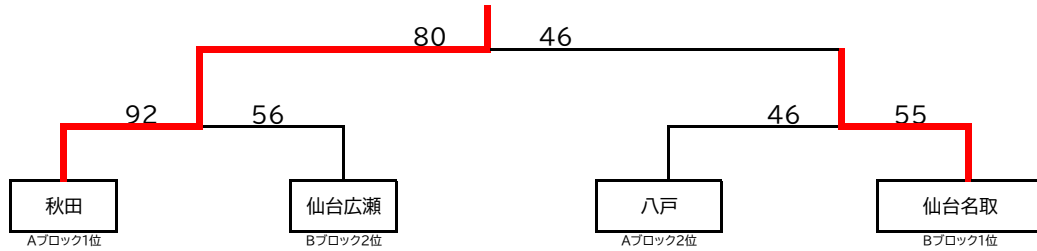

第60回東北地区高等専門学校体育大会バスケットボール競技 組み合わせ表

男子

Aブロック

	A	B	C
チーム	秋田	八戸	福島
A	秋田	75 - 47	103 - 47
B	八戸	47 - 75	62 - 57
C	福島	47 - 103	57 - 62

Bブロック

	D	E	F	G
チーム	仙台名取	広瀬	鶴岡	一関
D	仙台名取	70 - 52	75 - 58	
E	仙台広瀬	52 - 70	62 - 52	
F	鶴岡	52 - 62	64 - 54	
G	一関	58 - 75	54 - 64	

女子

	a	b	c	d
チーム	秋田	仙台名取	八戸	福島
a	秋田	72 - 58	97 - 55	59 - 38
b	仙台名取	58 - 72	66 - 50	64 - 50
c	八戸	55 - 97	50 - 66	62 - 56
d	福島	38 - 59	50 - 64	56 - 62