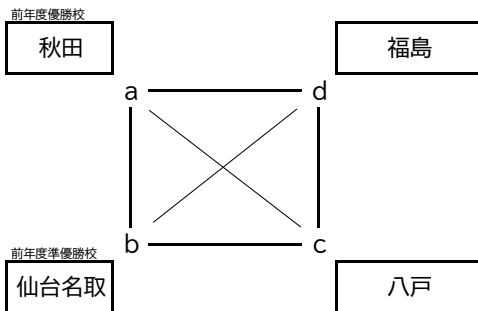

第60回東北地区高等専門学校体育大会バスケットボール競技 組み合わせ表

男子

Aブロック

	A	B	C
チーム	秋田	八戸	福島
A	秋田	75 - 47	103 - 47
B	八戸	47 - 75	62 - 57
C	福島	47 - 103	57 - 62

Bブロック

	D	E	F	G
チーム	仙台名取	広瀬	鶴岡	一関
D	仙台名取	70 - 52	75 - 58	
E	仙台広瀬	52 - 70	62 - 52	
F	鶴岡	52 - 62	64 - 54	
G	一関	58 - 75	54 - 64	

女子

	a	b	c	d
チーム	秋田	仙台名取	八戸	福島
a	秋田	72 - 58	97 - 55	59 - 38
b	仙台名取	58 - 72	66 - 50	64 - 50
c	八戸	55 - 97	50 - 66	62 - 56
d	福島	38 - 59	50 - 64	56 - 62